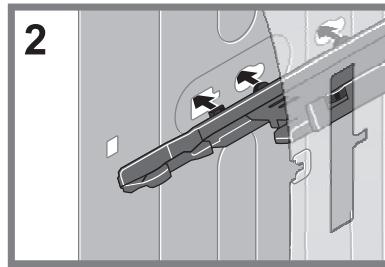

Dell PowerEdge VRTX Server Module Partition | Dell PowerEdge VRTX 服务器模块隔断

Partition du module de serveur Dell PowerEdge VRTX | Dell PowerEdge VRTX-Servermodulpartition

Dell PowerEdge VRTX サーバーモジュールパーティション | Partición del módulo del servidor VRTX PowerEdge de Dell

Installing Server Module Partitions for Installing Half-Height Server Modules | 安装服务器模块隔断以安装半高服务器模块 | Installation des partitions du module de serveur pour installer des modules de serveur mi-hauteur

Installieren von Servermodulpartitionen zur Installation von Servermodulen halber Bauhöhe | フルハイトサーバーモジュールの取り付けのためのサーバーモジュールパーティションの取り付け

Instalar particiones del módulo del servidor para instalar módulos del servidor de altura intermedia

Left Partition | 左侧隔断 | Partition gauche | Linke Partition | 左パーティション | Partición izquierda

Right Partition | 右侧隔断 | Partition droite | Rechte Partition | 右パーティション | Partición derecha

Copyright © 2014 Dell Inc. All rights reserved.

Printed in the USA

Copyright © 2014 Dell Inc. Alle Rechte vorbehalten.

Dieses Produkt ist durch US-amerikanische und internationale Urheberrechtsgesetze und Rechte zum Schutz geistigen Eigentums geschützt. Dell™ und das Dell Logo sind Marken von Dell Inc. in den USA und/oder anderen Gerichtsbarkeiten. Alle anderen hier genannten Marken und Namen können Marken der jeweiligen Unternehmen sein. Gedruckt in den USA

Copyright © 2014 Dell Inc. All rights reserved.

この製品は、米国および国際著作権法、ならびに米国および国際知的財産法で保護されています。Dell™、および Dell のロゴは、米国および/またはその他の管轄区域における Dell Inc. の商標です。本書で使用されているその他すべての商標および名称は、各社の商標である場合があります。Printed in the USA

Derechos de autor © 2014 Dell, Inc. Todos los derechos reservados.

Este producto está protegido por las leyes internacionales de propiedad intelectual y derechos de autor. Dell™ y el logotipo de Dell son marcas comerciales de Dell, Inc. en los Estados Unidos y otras jurisdicciones. Todas las otras marcas y nombres mencionados en el presente pueden ser marcas comerciales de sus compañías respectivas. Impreso en los EE. UU.