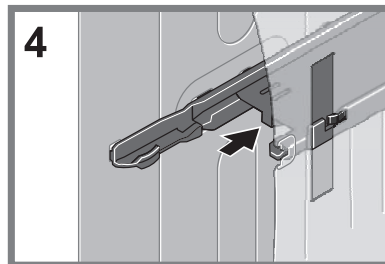

Dell PowerEdge VRTX Server Module Partition | Dell PowerEdge VRTX 服务器模块隔断

Partition du module de serveur Dell PowerEdge VRTX | Dell PowerEdge VRTX-Servermodulpartition

Dell PowerEdge VRTX サーバーモジュールパーティション | Partición del módulo del servidor VRTX PowerEdge de Dell

Installing Server Module Partitions for Installing Half-Height Server Modules | 安装服务器模块隔断以安装半高服务器模块 | Installation des partitions du module de serveur pour installer des modules de serveur mi-hauteur

Installieren von Servermodulpartitionen zur Installation von Servermodulen halber Bauhöhe | フルハイトサーバーモジュールの取り付けのためのサーバーモジュールパーティションの取り付け

Instalar particiones del módulo del servidor para instalar módulos del servidor de altura intermedia

Left Partition | 左侧隔断 | Partition gauche | Linke Partition | 左パーティション | Partición izquierda

Right Partition | 右侧隔断 | Partition droite | Rechte Partition | 右パーティション | Partición derecha

Copyright © 2014 Dell Inc. All rights reserved.

Printed in the USA

Copyright © 2014 Dell Inc. Alle Rechte vorbehalten.

Dieses Produkt ist durch US-amerikanische und internationale Urheberrechtsgesetze und Rechte zum Schutz geistigen Eigentums geschützt. Dell™ und das Dell Logo sind Marken von Dell Inc. in den USA und/oder anderen Gerichtsbarkeiten. Alle anderen hier genannten Marken und Namen können Marken der jeweiligen Unternehmen sein. Gedruckt in den USA

Copyright © 2014 Dell Inc. All rights reserved.

この製品は、米国および国際著作権法、ならびに米国および国際知的財産法で保護されています。Dell™、および Dell のロゴは、米国および/またはその他の管轄区域における Dell Inc. の商標です。本書で使用されているその他すべての商標および名称は、各社の商標である場合があります。Printed in the USA

Derechos de autor © 2014 Dell, Inc. Todos los derechos reservados.

Este producto está protegido por las leyes internacionales de propiedad intelectual y derechos de autor. Dell™ y el logotipo de Dell son marcas comerciales de Dell, Inc. en los Estados Unidos y otras jurisdicciones. Todas las otras marcas y nombres mencionados en el presente pueden ser marcas comerciales de sus compañías respectivas. Impreso en los EE. UU.