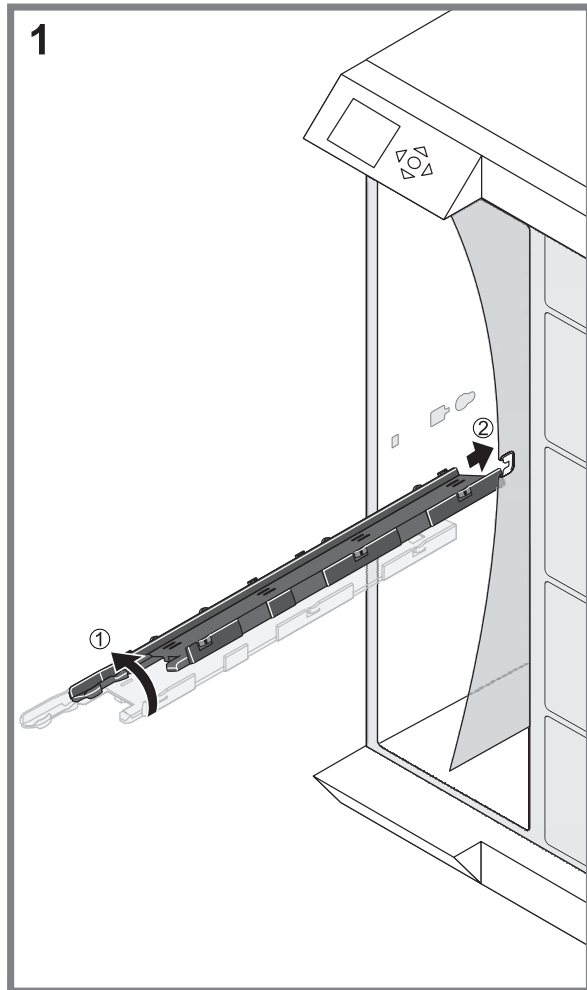

Dell PowerEdge VRTX Server Module Partition | Dell PowerEdge VRTX 服务器模块隔断

Partition du module de serveur Dell PowerEdge VRTX | Dell PowerEdge VRTX-Servermodulpartition

Dell PowerEdge VRTX サーバーモジュールパーティション | Partición del módulo del servidor VRTX PowerEdge de Dell

Installing Server Module Partitions for Installing Half-Height Server Modules | 安装服务器模块隔断以安装半高服务器模块 | Installation des partitions du module de serveur pour installer des modules de serveur mi-hauteur

Installieren von Servermodulpartitionen zur Installation von Servermodulen halber Bauhöhe | フルハイトサーバーモジュールの取り付けのためのサーバーモジュールパーティションの取り付け

Instalar particiones del módulo del servidor para instalar módulos del servidor de altura intermedia

Left Partition | 左侧隔断 | Partition gauche | Linke Partition | 左パーティション | Partición izquierda

Right Partition | 右侧隔断 | Partition droite | Rechte Partition | 右パーティション | Partición derecha

Copyright © 2014 Dell Inc. All rights reserved.

Printed in the USA

Copyright © 2014 Dell Inc. Alle Rechte vorbehalten.

Dieses Produkt ist durch US-amerikanische und internationale Urheberrechtsgesetze und Rechte zum Schutz geistigen Eigentums geschützt. Dell™ und das Dell Logo sind Marken von Dell Inc. in den USA und/oder anderen Gerichtsbarkeiten. Alle anderen hier genannten Marken und Namen können Marken der jeweiligen Unternehmen sein. Gedruckt in den USA

Copyright © 2014 Dell Inc. All rights reserved.

この製品は、米国および国際著作権法、ならびに米国および国際知的財産法で保護されています。Dell™、および Dell のロゴは、米国および/またはその他の管轄区域における Dell Inc. の商標です。本書で使用されているその他すべての商標および名称は、各社の商標である場合があります。Printed in the USA

Derechos de autor © 2014 Dell, Inc. Todos los derechos reservados.

Este producto está protegido por las leyes internacionales de propiedad intelectual y derechos de autor. Dell™ y el logotipo de Dell son marcas comerciales de Dell, Inc. en los Estados Unidos y otras jurisdicciones. Todas las otras marcas y nombres mencionados en el presente pueden ser marcas comerciales de sus compañías respectivas. Impreso en los EE. UU.