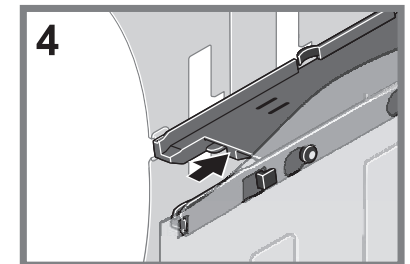

Dell PowerEdge VRTX Server Module Partition | Dell PowerEdge VRTX 服务器模块隔断

Partition du module de serveur Dell PowerEdge VRTX | Dell PowerEdge VRTX-Servermodulpartition

Dell PowerEdge VRTX サーバーモジュールパーティション | Partición del módulo del servidor VRTX PowerEdge de Dell

Installing Server Module Partitions for Installing Half-Height Server Modules | 安装服务器模块隔断以安装半高服务器模块 | Installation des partitions du module de serveur pour installer des modules de serveur mi-hauteur

Installieren von Servermodulpartitionen zur Installation von Servermodulen halber Bauhöhe | フルハイトサーバーモジュールの取り付けのためのサーバーモジュールパーティションの取り付け

Instalar particiones del módulo del servidor para instalar módulos del servidor de altura intermedia

Left Partition | 左侧隔断 | Partition gauche | Linke Partition | 左パーティション | Partición izquierda

Right Partition | 右侧隔断 | Partition droite | Rechte Partition | 右パーティション | Partición derecha

Copyright © 2014 Dell Inc. All rights reserved.

Printed in the USA

Copyright © 2014 Dell Inc. Alle Rechte vorbehalten.

Dieses Produkt ist durch US-amerikanische und internationale Urheberrechtsgesetze und Rechte zum Schutz geistigen Eigentums geschützt. Dell™ und das Dell Logo sind Marken von Dell Inc. in den USA und/oder anderen Gerichtsbarkeiten. Alle anderen hier genannten Marken und Namen können Marken der jeweiligen Unternehmen sein. Gedruckt in den USA

Copyright © 2014 Dell Inc. All rights reserved.

この製品は、米国および国際著作権法、ならびに米国および国際知的財産法で保護されています。Dell™、および Dell のロゴは、米国および/またはその他の管轄区域における Dell Inc. の商標です。本書で使用されているその他すべての商標および名称は、各社の商標である場合があります。Printed in the USA

Derechos de autor © 2014 Dell, Inc. Todos los derechos reservados.

Este producto está protegido por las leyes internacionales de propiedad intelectual y derechos de autor. Dell™ y el logotipo de Dell son marcas comerciales de Dell, Inc. en los Estados Unidos y otras jurisdicciones. Todas las otras marcas y nombres mencionados en el presente pueden ser marcas comerciales de sus compañías respectivas. Impreso en los EE. UU.