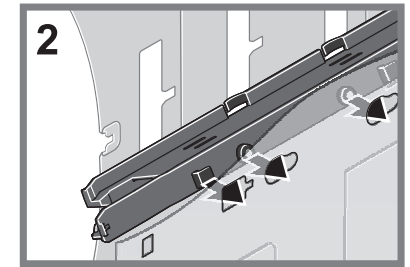

Dell PowerEdge VRTX Server Module Partition | Dell PowerEdge VRTX 服务器模块隔断

Partition du module de serveur Dell PowerEdge VRTX | Dell PowerEdge VRTX-Servermodulpartition

Dell PowerEdge VRTX サーバーモジュールパーティション | Partición del módulo del servidor VRTX PowerEdge de Dell

Installing Server Module Partitions for Installing Half-Height Server Modules | 安装服务器模块隔断以安装半高服务器模块 | Installation des partitions du module de serveur pour installer des modules de serveur mi-hauteur

Installieren von Servermodulpartitionen zur Installation von Servermodulen halber Bauhöhe | フルハイトサーバーモジュールの取り付けのためのサーバーモジュールパーティションの取り付け

Instalar particiones del módulo del servidor para instalar módulos del servidor de altura intermedia

Left Partition | 左侧隔断 | Partition gauche | Linke Partition | 左パーティション | Partición izquierda

Right Partition | 右侧隔断 | Partition droite | Rechte Partition | 右パーティション | Partición derecha

Copyright © 2014 Dell Inc. All rights reserved.

Printed in the USA

Copyright © 2014 Dell Inc. Alle Rechte vorbehalten.

Dieses Produkt ist durch US-amerikanische und internationale Urheberrechtsgesetze und Rechte zum Schutz geistigen Eigentums geschützt. Dell™ und das Dell Logo sind Marken von Dell Inc. in den USA und/oder anderen Gerichtsbarkeiten. Alle anderen hier genannten Marken und Namen können Marken der jeweiligen Unternehmen sein. Gedruckt in den USA

Copyright © 2014 Dell Inc. All rights reserved.

この製品は、米国および国際著作権法、ならびに米国および国際知的財産法で保護されています。Dell™、および Dell のロゴは、米国および/またはその他の管轄区域における Dell Inc. の商標です。本書で使用されているその他すべての商標および名称は、各社の商標である場合があります。Printed in the USA

Derechos de autor © 2014 Dell, Inc. Todos los derechos reservados.

Este producto está protegido por las leyes internacionales de propiedad intelectual y derechos de autor. Dell™ y el logotipo de Dell son marcas comerciales de Dell, Inc. en los Estados Unidos y otras jurisdicciones. Todas las otras marcas y nombres mencionados en el presente pueden ser marcas comerciales de sus compañías respectivas. Impreso en los EE. UU.