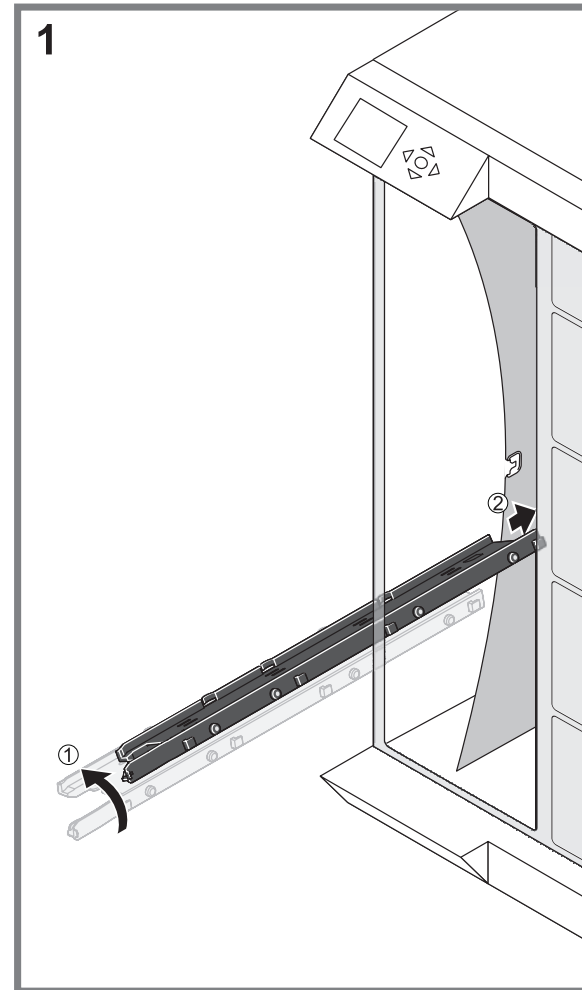

Dell PowerEdge VRTX Server Module Partition | Dell PowerEdge VRTX 服务器模块隔断

Partition du module de serveur Dell PowerEdge VRTX | Dell PowerEdge VRTX-Servermodulpartition

Dell PowerEdge VRTX サーバーモジュールパーティション | Partición del módulo del servidor VRTX PowerEdge de Dell

Installing Server Module Partitions for Installing Half-Height Server Modules | 安装服务器模块隔断以安装半高服务器模块 | Installation des partitions du module de serveur pour installer des modules de serveur mi-hauteur

Installieren von Servermodulpartitionen zur Installation von Servermodulen halber Bauhöhe | フルハイトサーバーモジュールの取り付けのためのサーバーモジュールパーティションの取り付け

Instalar particiones del módulo del servidor para instalar módulos del servidor de altura intermedia

Left Partition | 左侧隔断 | Partition gauche | Linke Partition | 左パーティション | Partición izquierda

Right Partition | 右侧隔断 | Partition droite | Rechte Partition | 右パーティション | Partición derecha

Copyright © 2014 Dell Inc. All rights reserved.

Printed in the USA

Copyright © 2014 Dell Inc. Alle Rechte vorbehalten.

Dieses Produkt ist durch US-amerikanische und internationale Urheberrechtsgesetze und Rechte zum Schutz geistigen Eigentums geschützt. Dell™ und das Dell Logo sind Marken von Dell Inc. in den USA und/oder anderen Gerichtsbarkeiten. Alle anderen hier genannten Marken und Namen können Marken der jeweiligen Unternehmen sein. Gedruckt in den USA

Copyright © 2014 Dell Inc. All rights reserved.

この製品は、米国および国際著作権法、ならびに米国および国際知的財産法で保護されています。Dell™、および Dell のロゴは、米国および/またはその他の管轄区域における Dell Inc. の商標です。本書で使用されているその他すべての商標および名称は、各社の商標である場合があります。Printed in the USA

Derechos de autor © 2014 Dell, Inc. Todos los derechos reservados.

Este producto está protegido por las leyes internacionales de propiedad intelectual y derechos de autor. Dell™ y el logotipo de Dell son marcas comerciales de Dell, Inc. en los Estados Unidos y otras jurisdicciones. Todas las otras marcas y nombres mencionados en el presente pueden ser marcas comerciales de sus compañías respectivas. Impreso en los EE. UU.